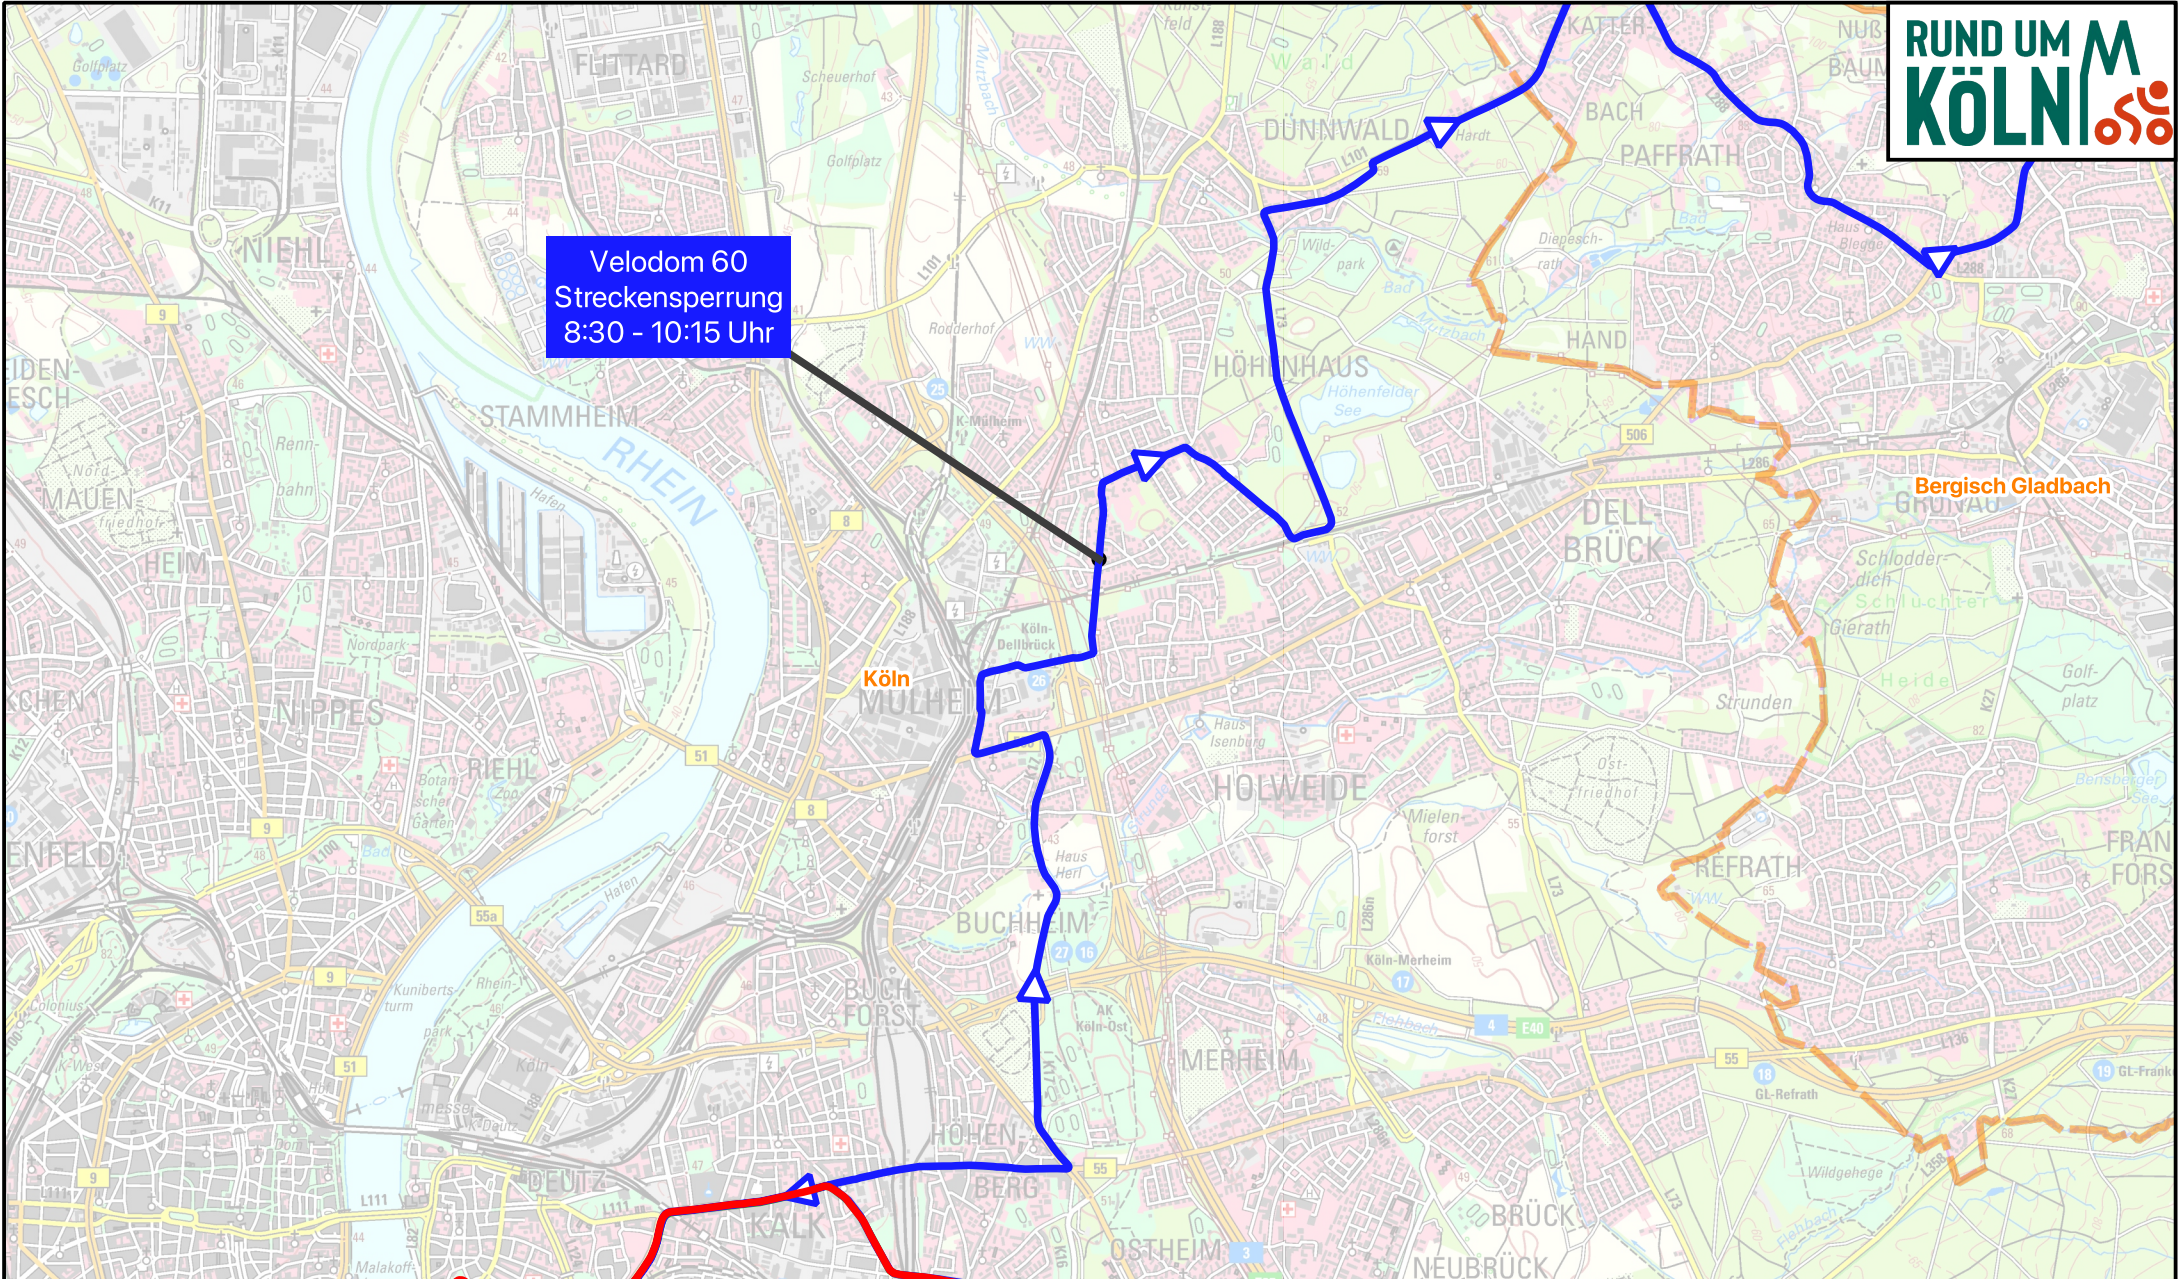

Velodom 60  
Streckensperrung  
8:30 - 10:15 Uhr

## Anwohner-Information

Köln - Höhenberg, Bucheim, Mülheim, Höhenhaus, Dünnwald

Stand: 08.05.2026  
©Kölner AusdauerSport GmbH,  
Karten NRW 2026

0 500 1.000 1.500 m