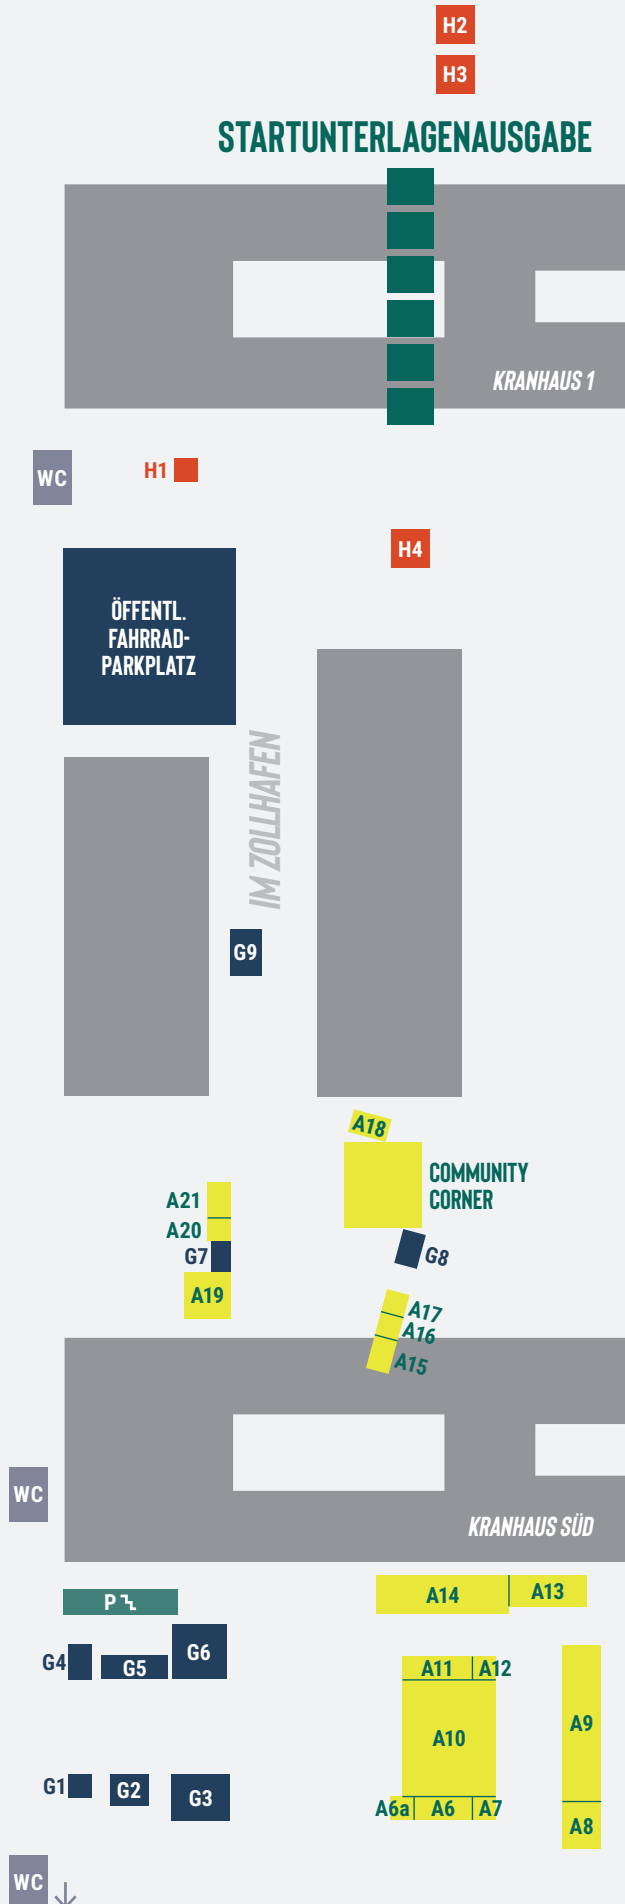

HOSPITALITY

H1	Heine Immobilienverwaltung
H2	ZEG/Bulls
H3	Deutz AG
H4	Tudor

AUSSTELLER

A1	SKS metaplast Scheffer-Klute
A2	eurorad
A3	UVEX SPORTS
A4	Rad am Ring
A5	DextroEnergy
A6	RenéRosa
A6a	RuK Kollektion
A7	TUNAP
A8	Blackroll
A9	Van Rysel
A10	Radparcours RheinEnergie
A11	Ryzen
A12	Julbo
A13	SIGMA-ELEKTRO
A14	Schwalbe
A15	e-motion
A16	Raiden Vision
A17	ProAthletes
A18	Red Bull
A19	Rockbros Sport
A20	Deutsche Sporthochschule Köln
A21	Blacksheep Eyewear

GASTRO

G1	Crepes
G2	Feel good Falafel
G3	Brennwerk XXL
G4	Cafe Ape
G5	Mühlen Kölsch
G6	RE Wassertheke
G7	Jola's
G8	Hin und Weg Cafe
G9	Loaded Fries

RHEINHAUFEN

RHEIN

STARTUNTERLAGENAUSGABE

BAYENSTRASSE

VIP

START / ZIEL

BÜHNE

HARRY-BLUM-PLATZ

WC ↓