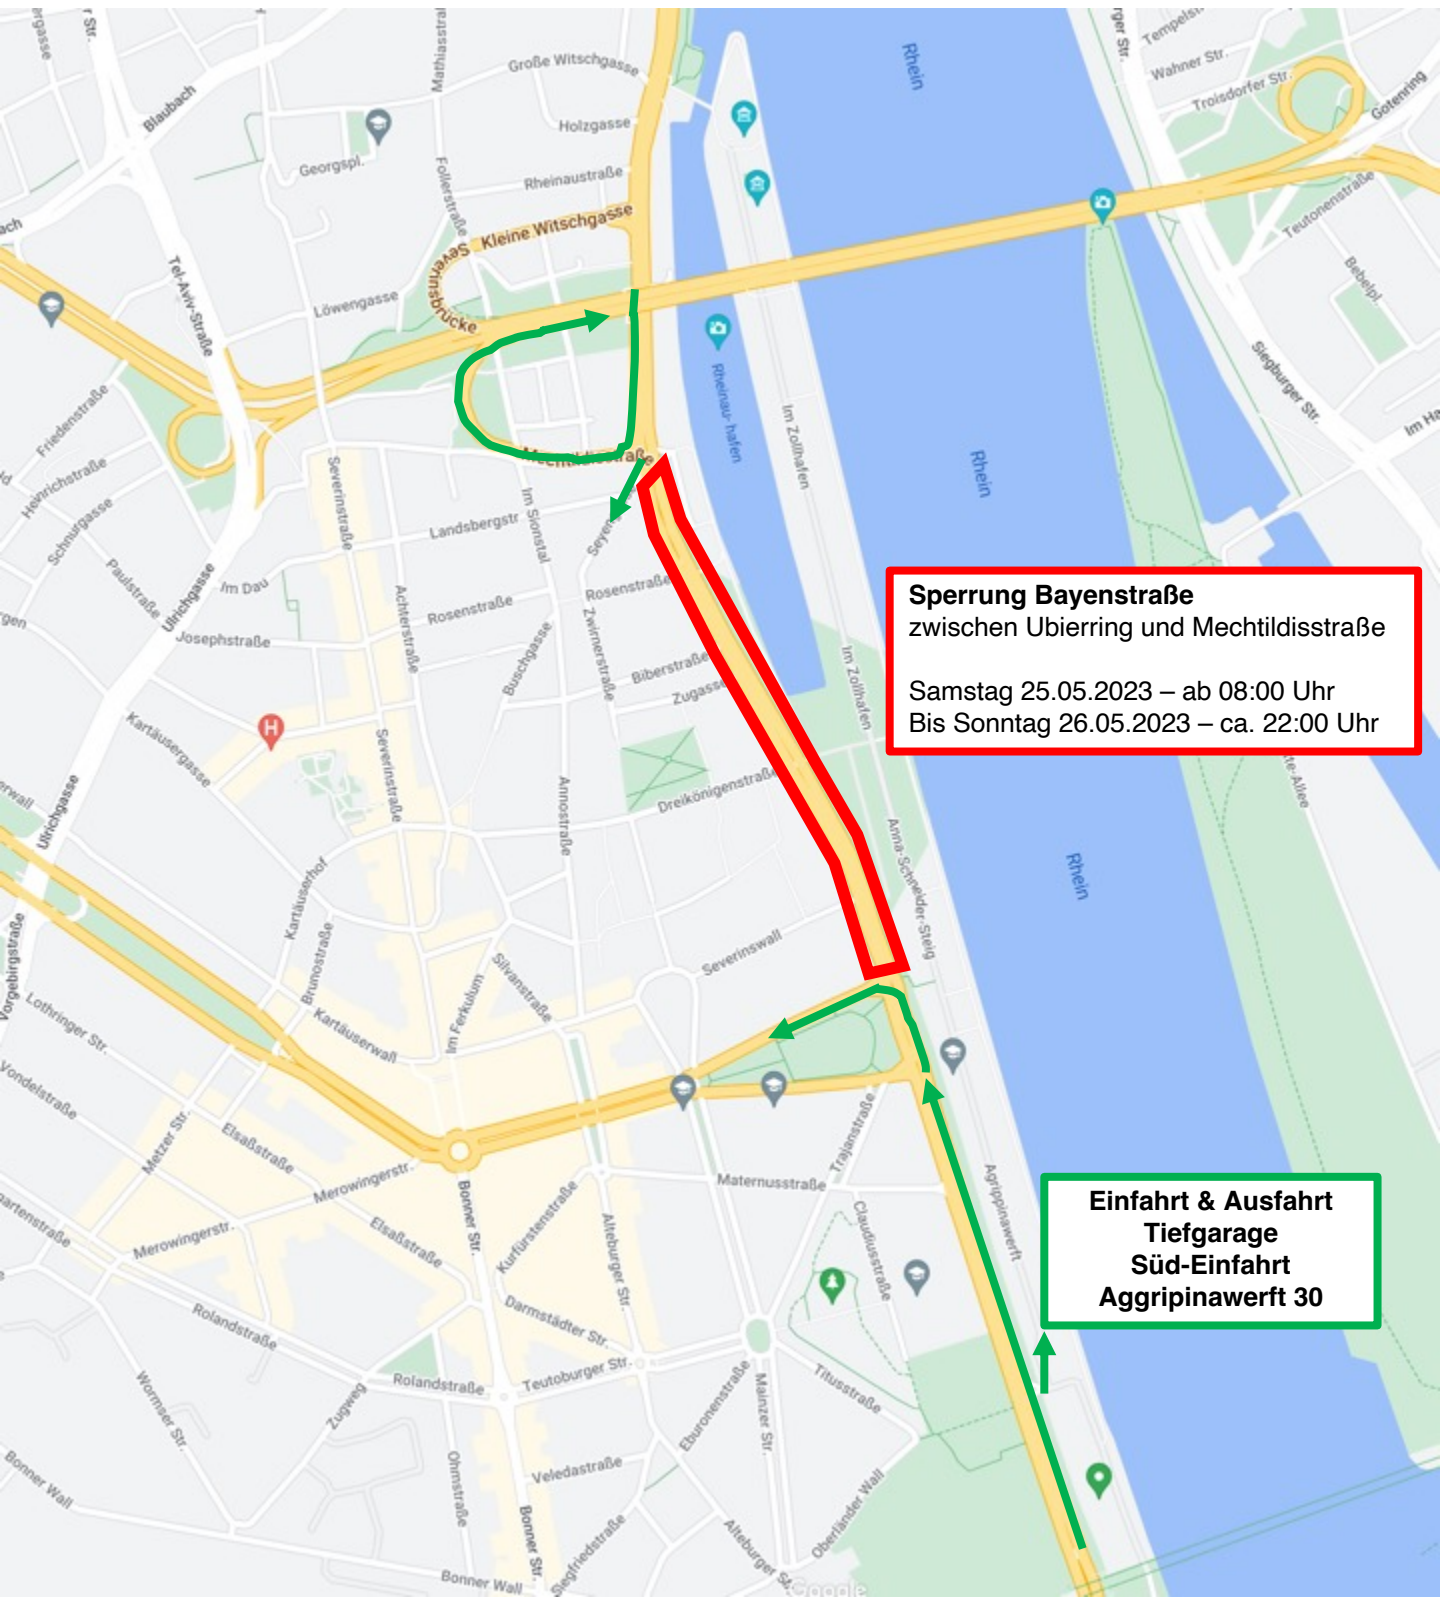

# 106. Rund um Köln Sperrungen im Bereich Rheinauhafen

**Sperrung Samstag 25.05.2024 ab 08:00 Uhr**

**Sperrung Bayernstraße**  
zwischen Ubiering und Mechtildisstraße  
Samstag 25.05.2023 – ab 08:00 Uhr  
Bis Sonntag 26.05.2023 – ca. 22:00 Uhr

**Einfahrt & Ausfahrt  
Tiefgarage  
Süd-Einfahrt  
Agrippinawerft 30**

# 106. Rund um Köln Sperrungen im Bereich Rheinauhafen

**Sperrung Sonntag 26.05.2024 bis 22:00**  
**Sperrung Rennstrecke 7:00 – 16:00 Uhr**

**Severinsbrücke  
Fahrtrichtung  
Innenstadt frei**

**Erweiterung der Sperrung Sonntag  
zwischen 7:00 – 16:00 Uhr**

**Sperrung Bayernstraße  
zwischen Ubiering und Mechtildisstraße**  
Samstag 25.05.2024 – ab 08:00 Uhr  
Bis Sonntag 26.05.2024 – ca. 22:00 Uhr

**Einfahrt & Ausfahrt  
Tiefgarage  
Süd-Einfahrt  
Agrippinawerft 30**