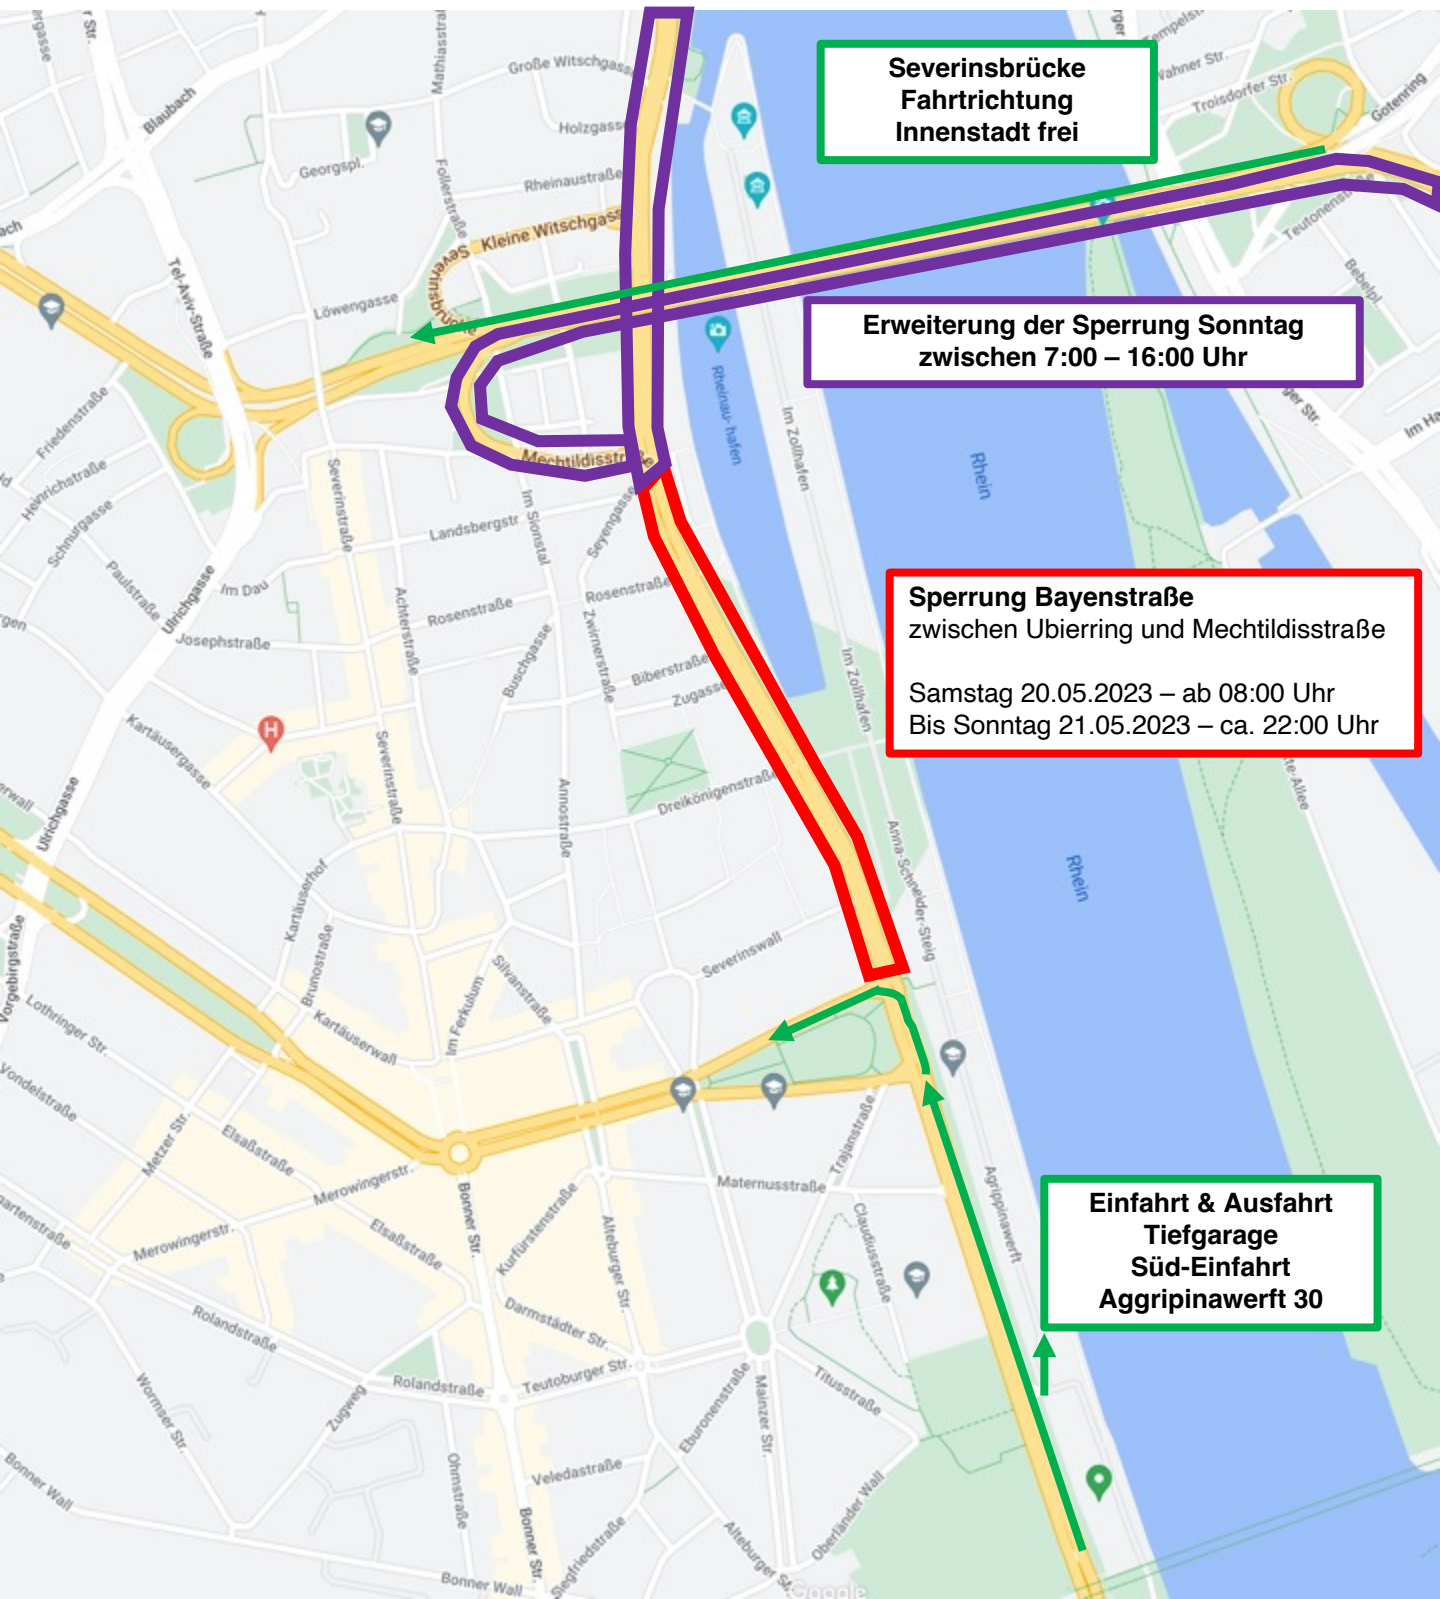

# 105. Rund um Köln Sperrungen im Bereich Rheinauhafen

**Sperrung Sonntag 21.05.2023 bis 22:00**  
**Sperrung Rennstrecke 7:00 – 16:00 Uhr**

**Severinsbrücke**  
Fahrtrichtung  
Innenstadt frei

**Erweiterung der Sperrung Sonntag**  
zwischen 7:00 – 16:00 Uhr

**Sperrung Bayernstraße**  
zwischen Ubiering und Mechtildisstraße  
Samstag 20.05.2023 – ab 08:00 Uhr  
Bis Sonntag 21.05.2023 – ca. 22:00 Uhr

**Einfahrt & Ausfahrt**  
Tiefgarage  
Süd-Einfahrt  
Agrippinawerft 30